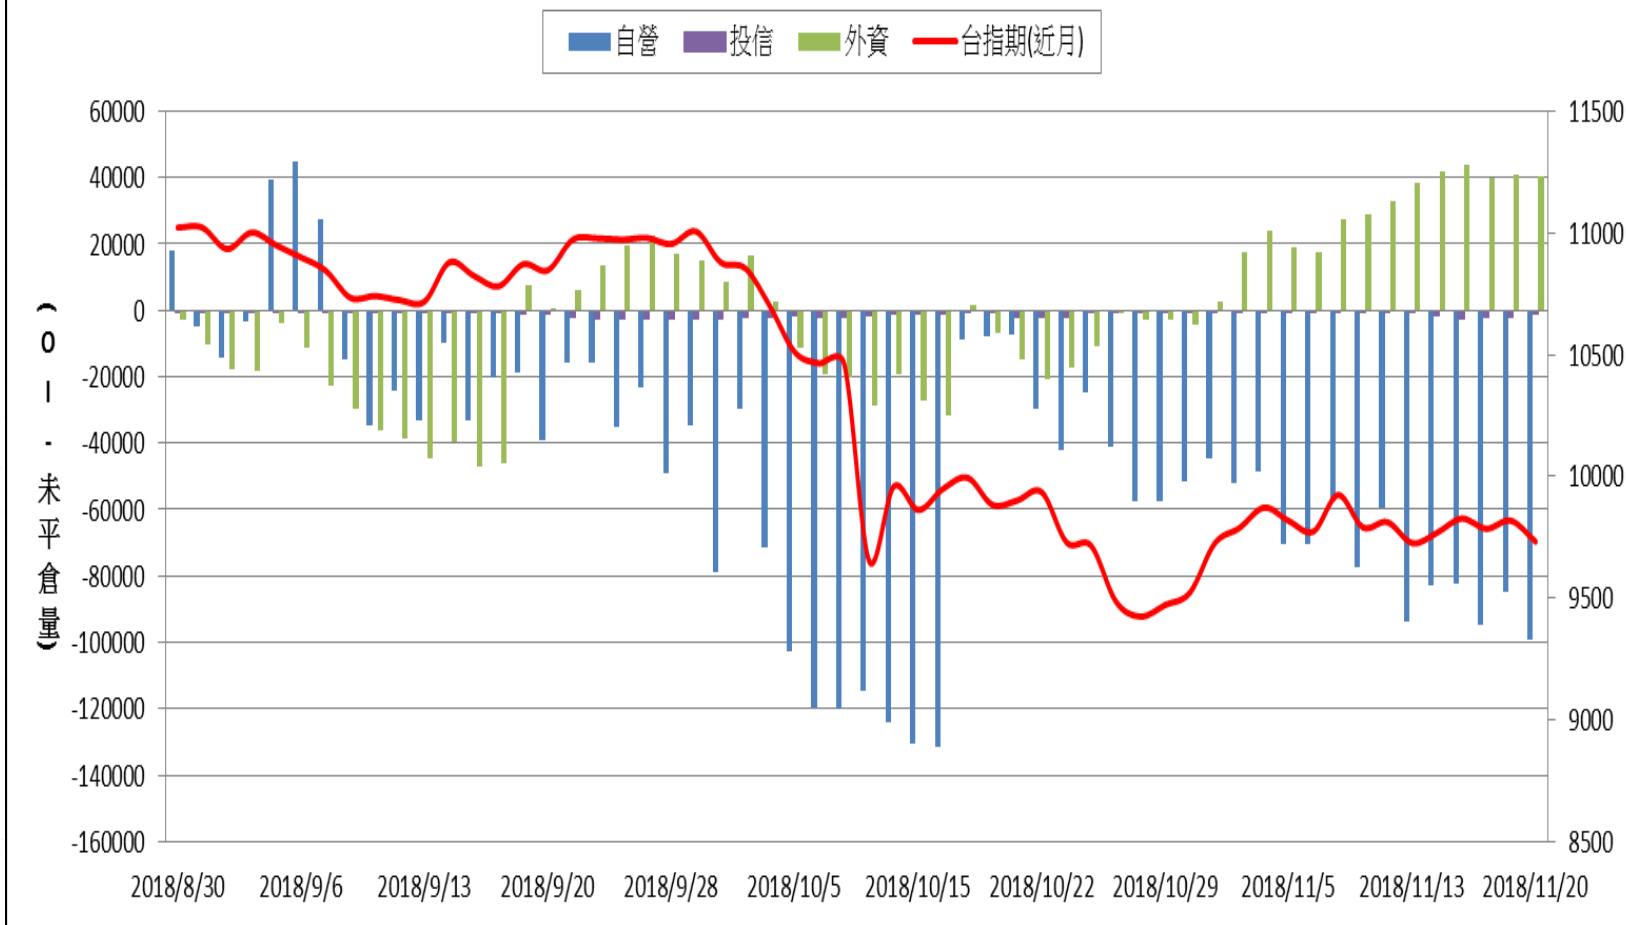

選擇權三大法人未平倉口數 V.S 台指期(近月)

外資台指期與選擇權淨部位契約金額V.S台指期