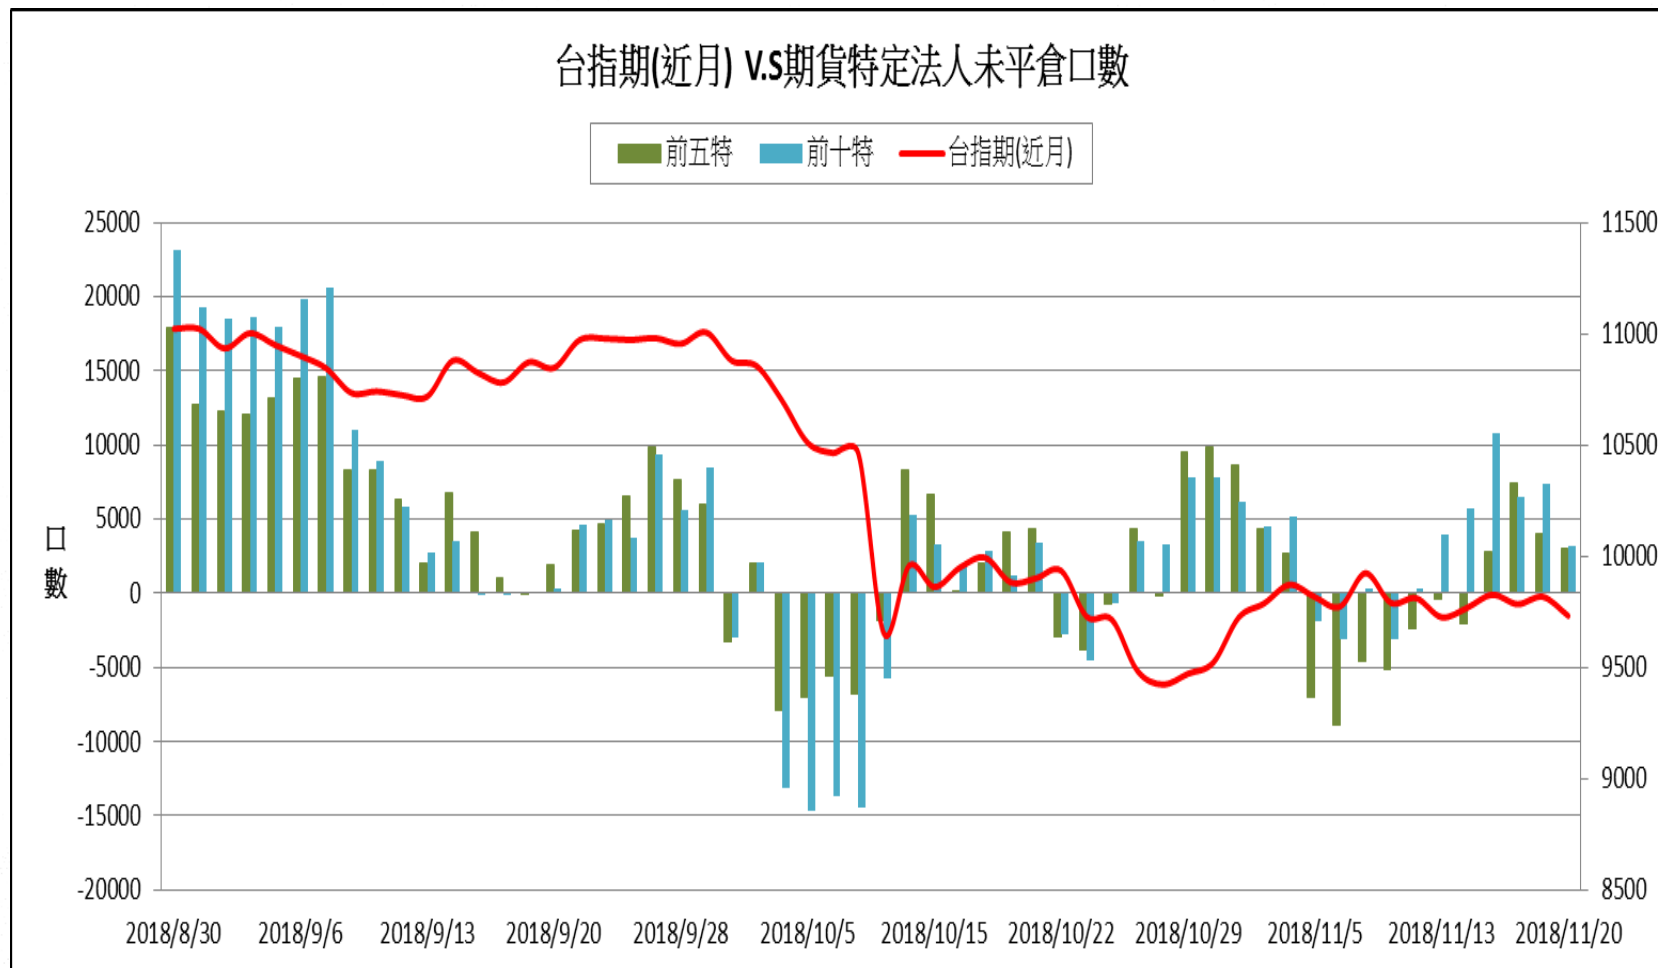

選擇權三大法人未平倉口數 V.S 台指期(近月)

外資台指期與選擇權淨部位契約金額V.S台指期