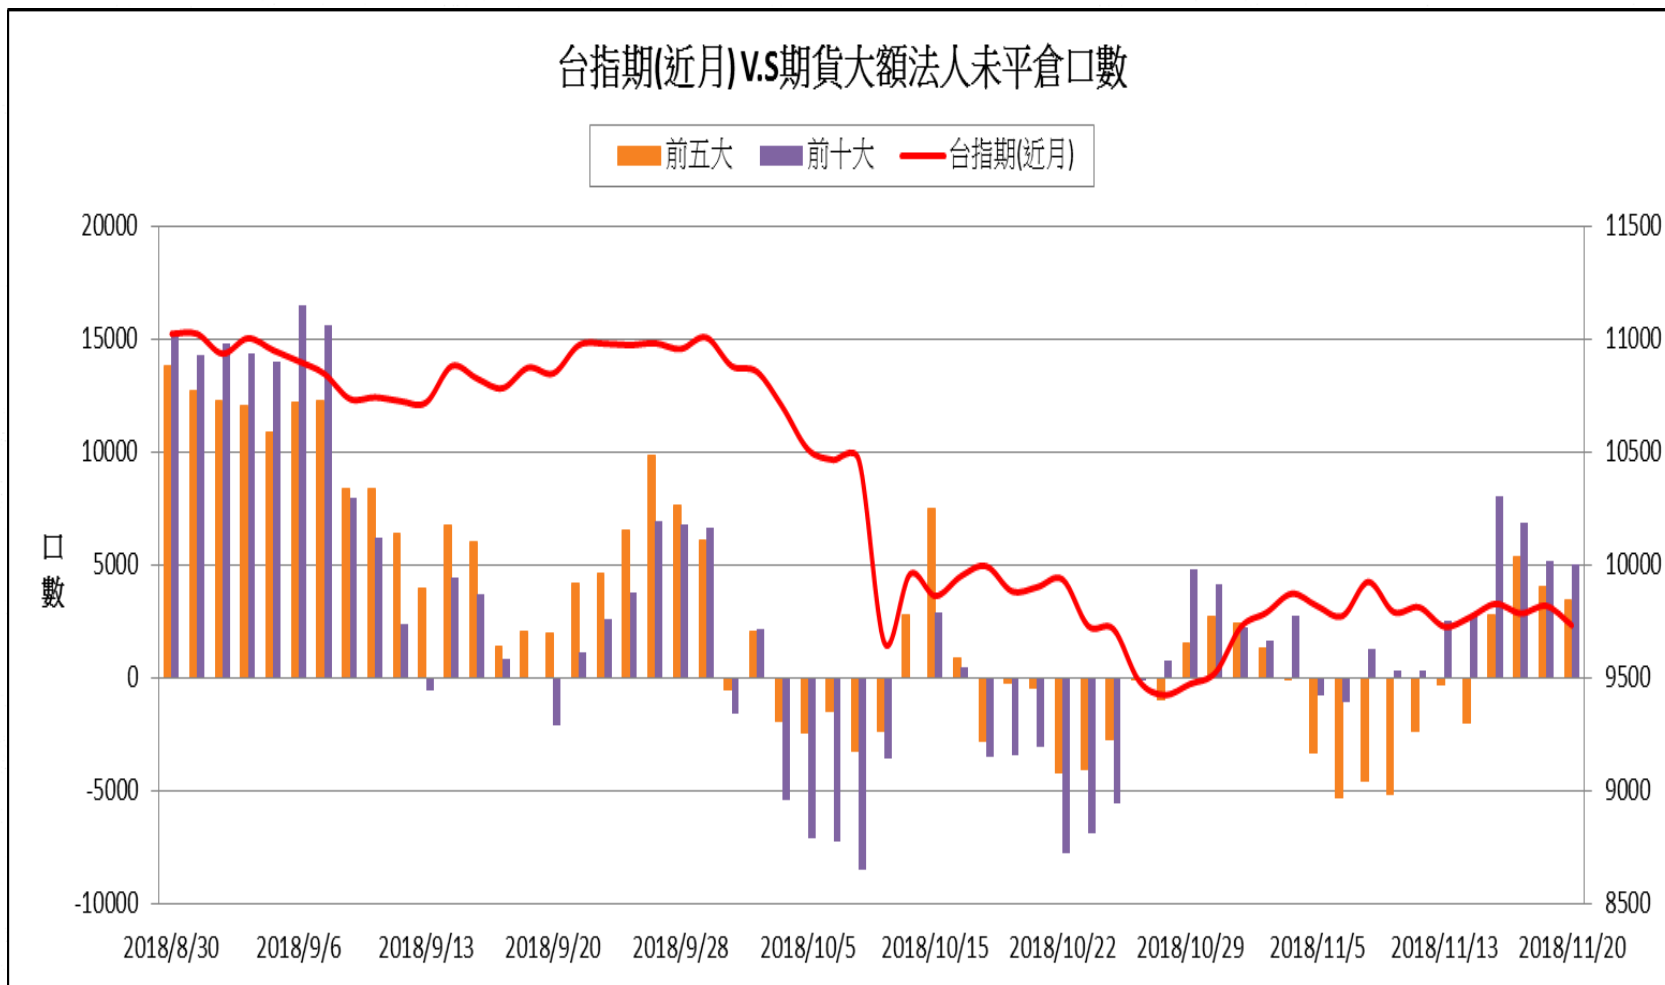

選擇權三大法人未平倉口數 V.S 台指期(近月)

外資台指期與選擇權淨部位契約金額V.S台指期